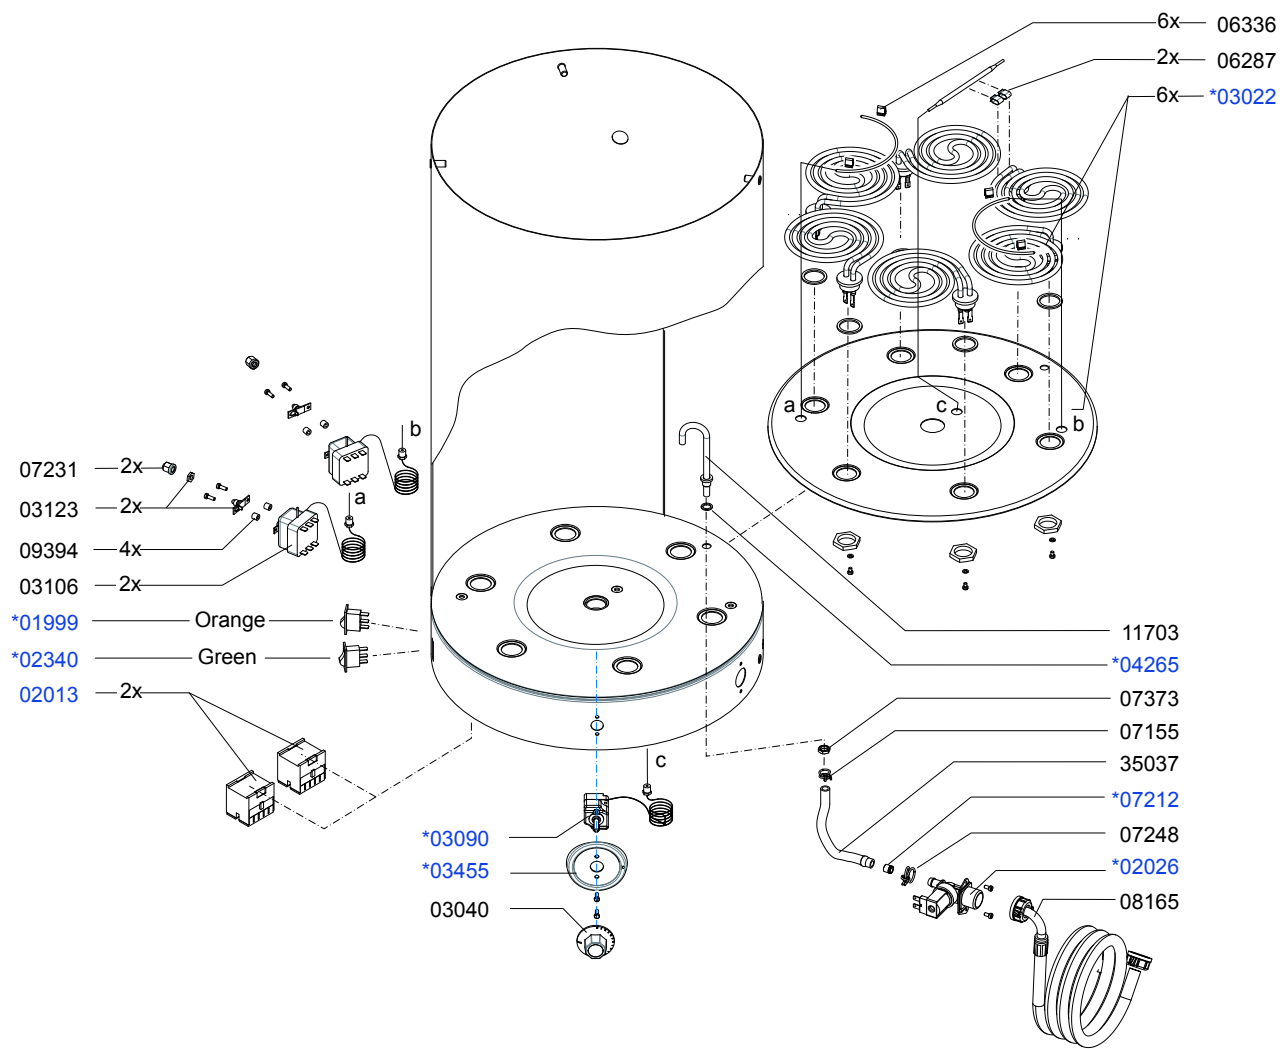

* Recommended Spare Part

Type : WKI 80n
 Artikelnummer : 30135

From mach. nr. : 3R26570
 Date : 09-2008

Page : 1 -3
 Rev. : 3

Drawer : MT
 Date : 05-04-2007

Rated voltage : 3N~380-415V 50-60Hz 19.200W

Spare Parts Info

www.animo.eu

* Recommended Spare Part

Type : WK1 80n
 Artikelnummer : 30135

From mach. nr. : 3R26570
 Date : 09-2008

Page : 2 -3
 Rev. : 3

Drawer : MT
 Date : 05-04-2007

Rated voltage : 3N~380-415V 50-60Hz 19.200W

[01234] = SPARE PART - ZIE/SEE/SIEHE/VOIR : SPARE PARTS INFO

Type : WKI 80n
 Artikel : 30135

From mach.nr. : 4024038
 Date : 11-05

Page : 1-1
 Rev. : 2 15-04-09

Drawer : JS
 Date : 03-11-05

Rated voltage: 3N~ 380-415V 50-60Hz 19200W

CIRCUIT DIAGRAM

Animo
 Assen Holland

Checked : 
 Drawing nr. : S30135