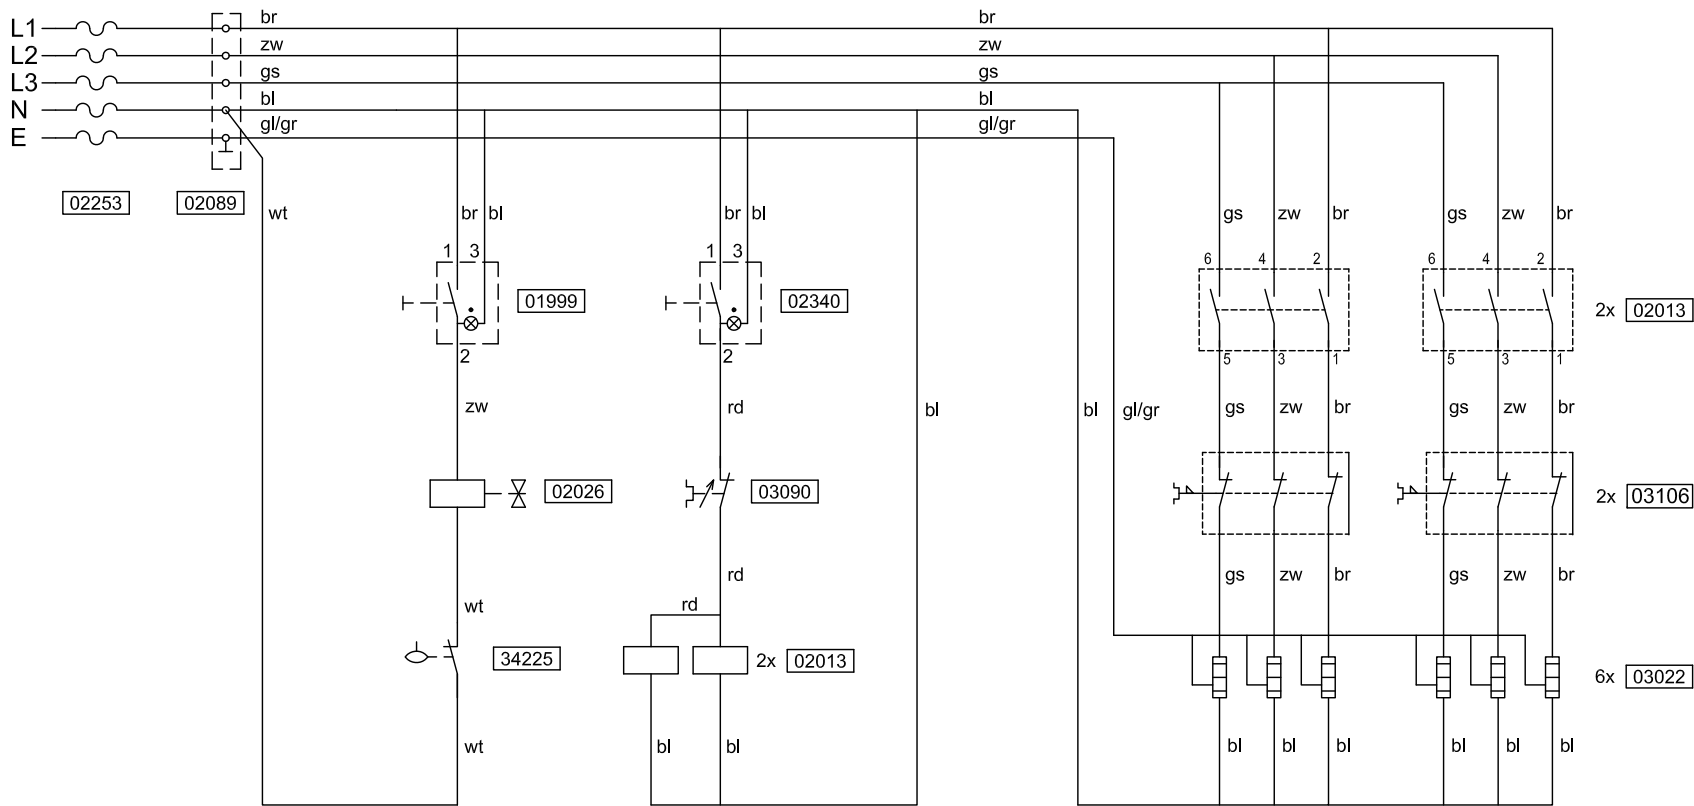

- bl blauw. blue. blau. bleu.
- br bruin. brown. braun. brun.
- gl geel. yellow. gelb. jaune.
- gr groen. green. grün. vert.
- ps paars. purple. violett. violet
- gs grijs. gray. grau. gris.
- rd rood. red. rot. rouge.
- rs roze. pink. rosa. rose.
- wt wit. white. weiß. blanc.
- zw zwart. black. Schwarz. noir

[01234] = SPARE PART - ZIE/SEE/SIEHE/VOIR : SPARE PARTS INFO

Type : WKI 80n
Artikel : 30135

From mach.nr. : 4024038
Date : 11-05

Page : 1-1
Rev. : 2 15-04-09

Drawer : JS
Date : 03-11-05

Rated voltage: 3N~ 380-415V 50-60Hz 19200W

CIRCUIT DIAGRAM

Animo
Assen Holland

Checked :
Drawing nr. : S30135