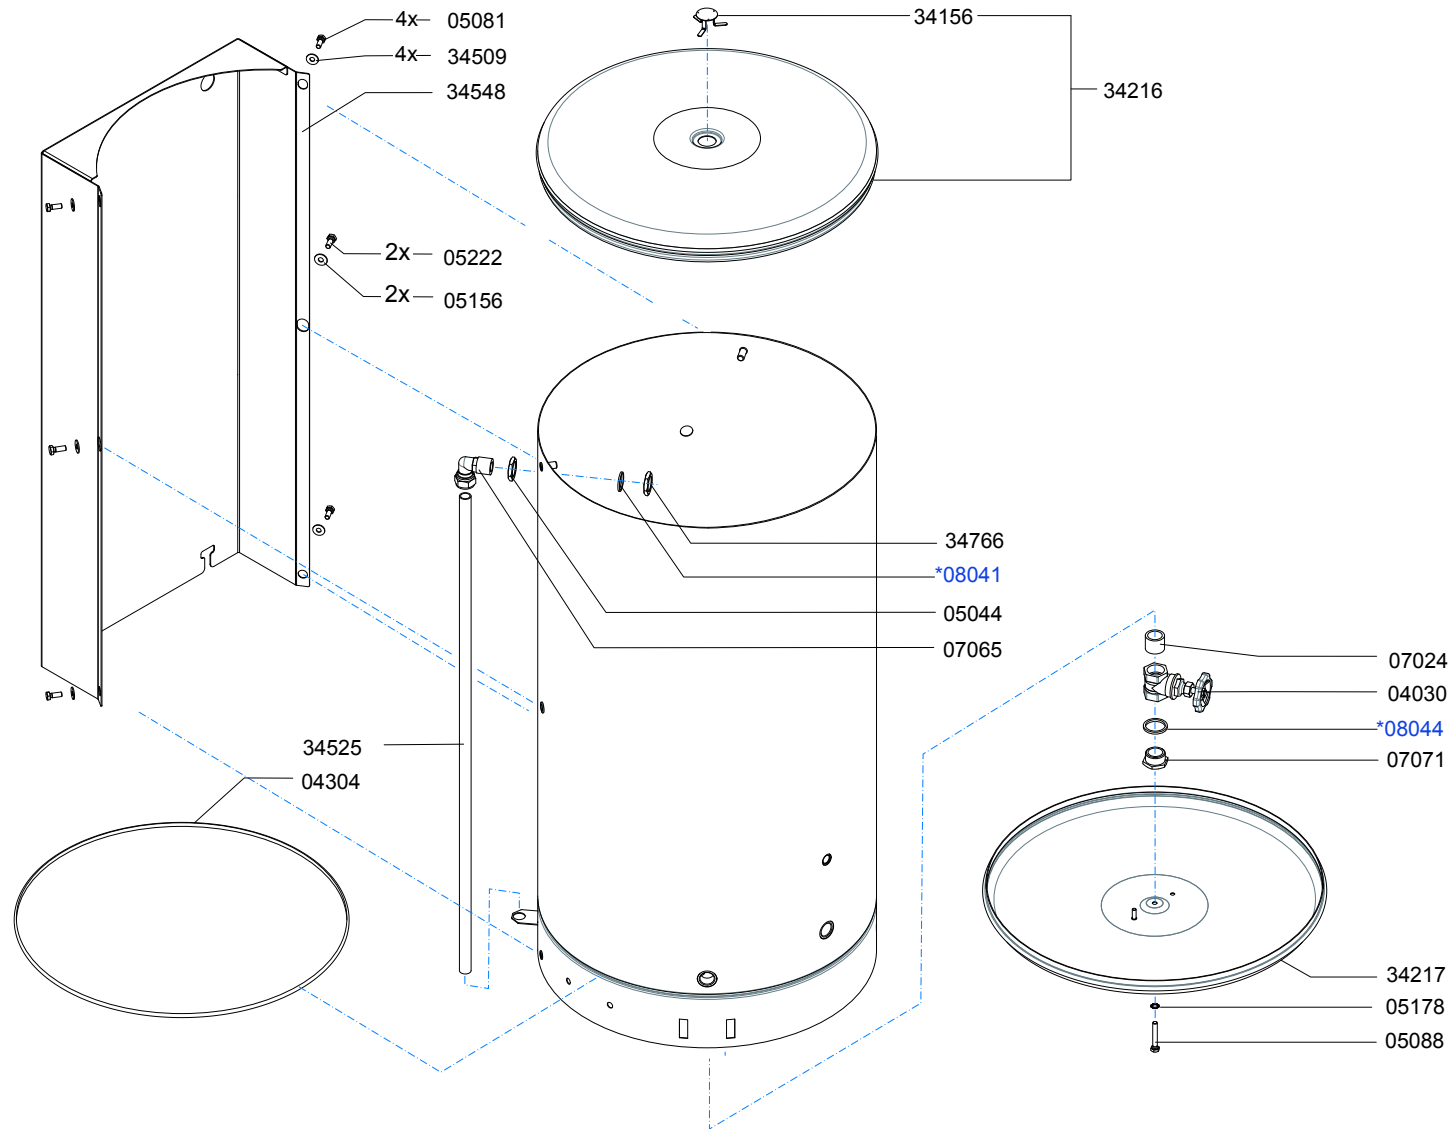

* Recommended Spare Part

Type : WKI 80n
Artikelnummer : 30135

From mach. nr. : 3R26570
Date : 09-2008

Page : 3 -3
Rev. : 3

Drawer : MT
Date : 05-04-2007

Rated voltage : 3N~380-415V 50-60Hz 19.200W

Spare Parts Info

Animo®

www.animo.eu