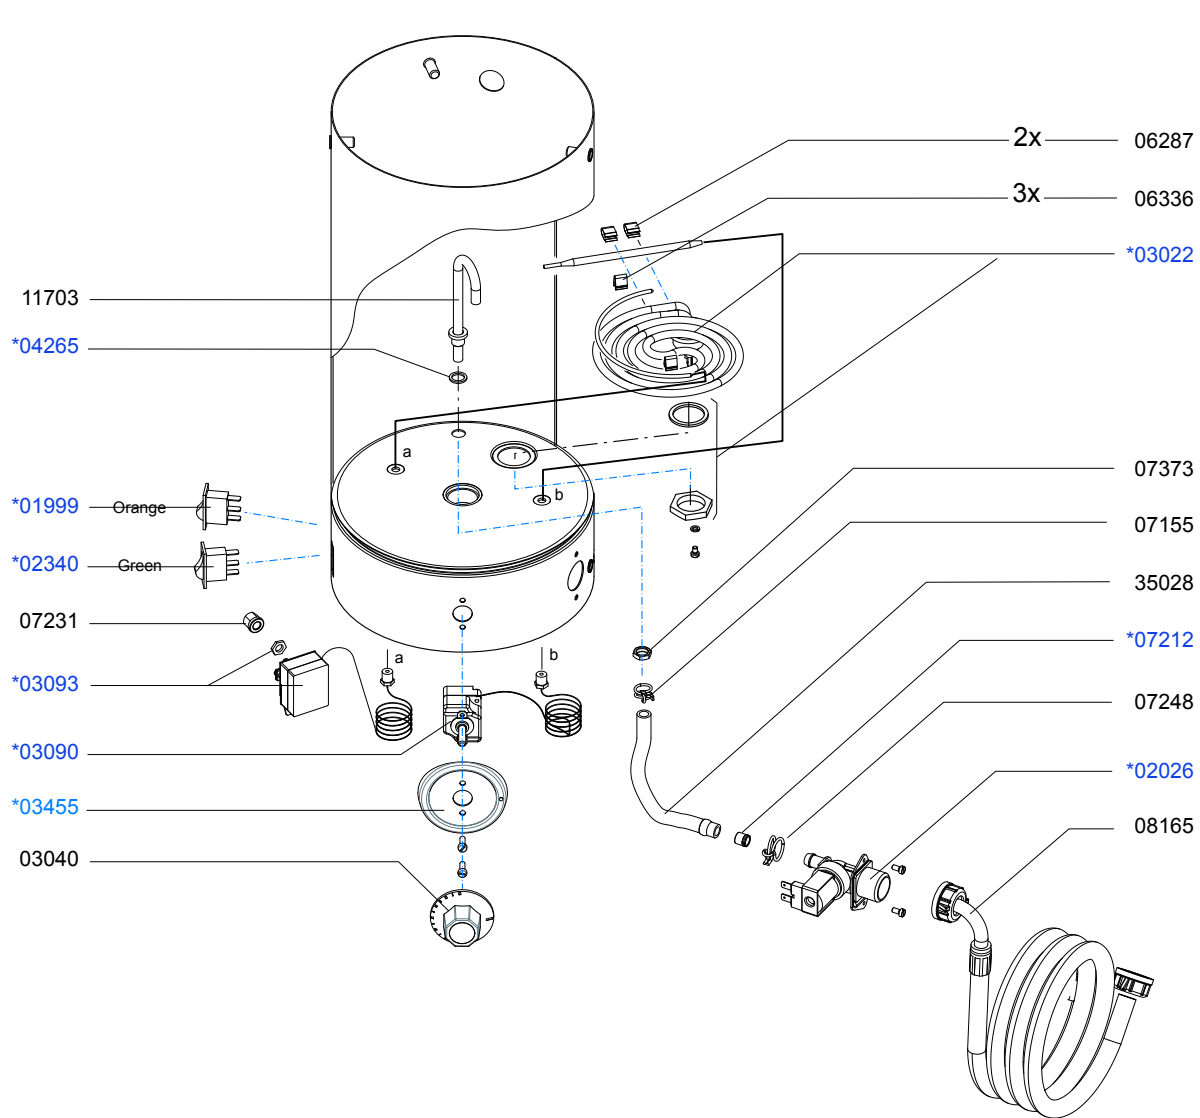

Type : WKI 10n Artikelnummer : 30110	From mach. nr. : 4R27871 Date : 10-2008	Page : 1 -3 Rev. : 2	Drawer : MT Date : 05-01-2007
Rated voltage : 1N~ 220-240 50-60Hz 3200W	Spare Parts Info	Animo®	www.animo.eu

* Recommended Spare Part

Type : WKI 10n
 Artikelnummer : 30110

From mach. nr. : 4R27871
 Date : 10-2008

Page : 2 -3
 Rev. : 2

Drawer : MT
 Date : 05-01-2007

Rated voltage : 1N~ 220-240 50-60Hz 3200W

Spare Parts Info

Animo®

www.animo.eu

* Recommended Spare Part

Type : WKI 10n
 Artikelnummer : 30110

From mach. nr. : 4R27871
 Date : 10-2008

Page : 3 -3
 Rev. : 2

Drawer : MT
 Date : 05-01-2007

Rated voltage : 1N~220-240V 50-60Hz 3200W

[01234] = SPARE PART - ZIE/SEE/SIEHE/VOIR : SPARE PARTS INFO

Type : WKI 10n

Artikel : 30110

Rated voltage: 1N~ 220-240V 50-60Hz 3200W

From mach.nr. : 4O24038

Date : 11-05

CIRCUIT DIAGRAM

Page : 1-1