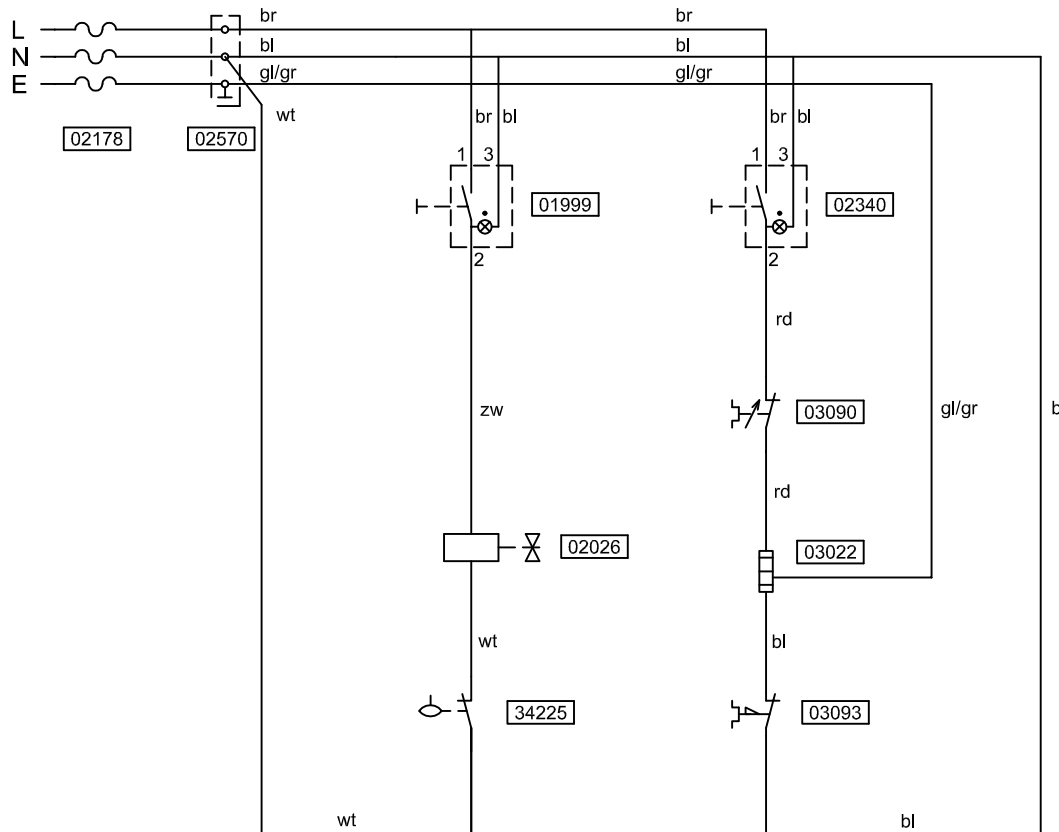

- bl blauw. blue. blau. bleu.
- br bruin. brown. braun. brun.
- gl geel. yellow. gelb. jaune.
- gr groen. green. grün. vert.
- ps paars. purple. violett. violet
- gs grijs. gray. grau. gris.
- rd rood. red. rot. rouge.
- rs roze. pink. rosa. rose.
- wt wit. white. weiß. blanc.
- zw zwart. black. Schwarz. noir

[01234] = SPARE PART - ZIE/SEE/SIEHE/VOIR : SPARE PARTS INFO

Type : WKI 10n

Artikel : 30110

Rated voltage: 1N~ 220-240V 50-60Hz 3200W

From mach.nr. : 4O24038

Date : 11-05

CIRCUIT DIAGRAM

Page : 1-1

Rev. :

Animo
Assen Holland

Drawer : JS

Date : 03-11-05

Checked :

Drawing nr. : S30110