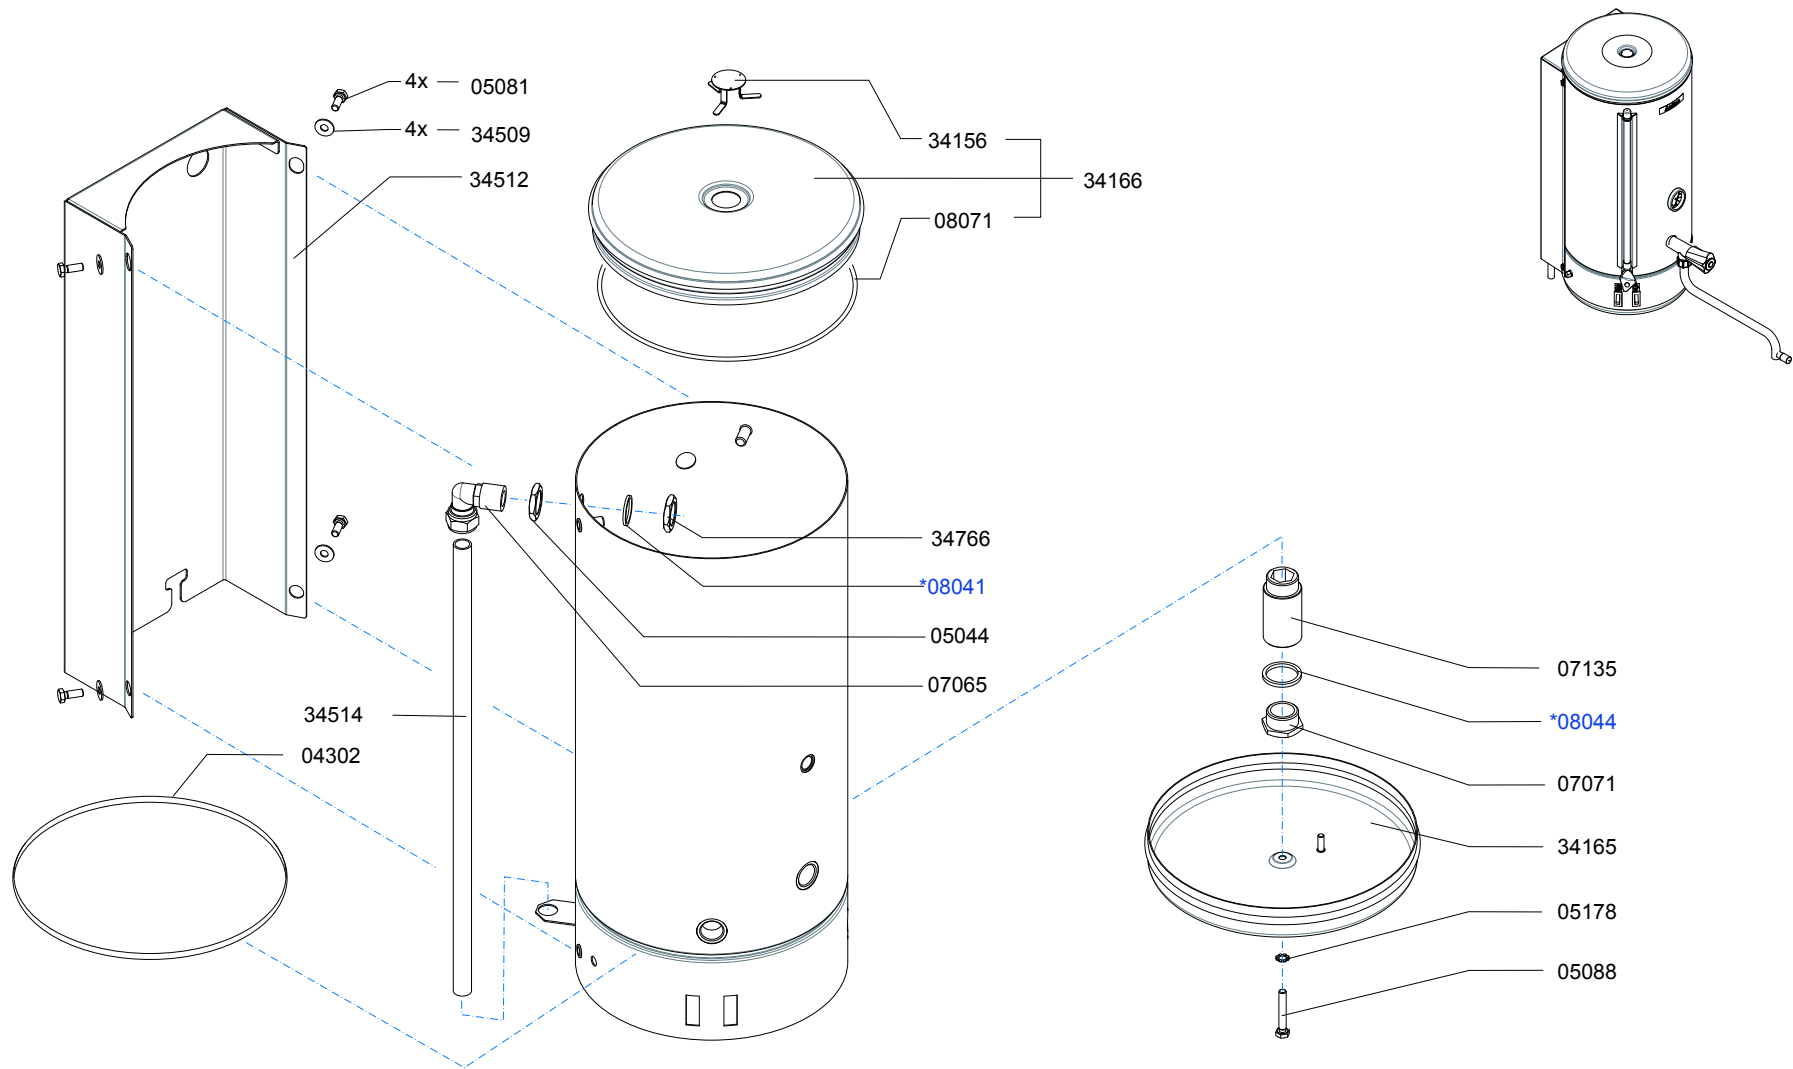

Type : WKI 10n Artikelnummer : 30110	From mach. nr. : 4R27871 Date : 10-2008	Page : 1 -3 Rev. : 2	Drawer : MT Date : 05-01-2007
Rated voltage : 1N~ 220-240 50-60Hz 3200W	Spare Parts Info	Animo®	www.animo.eu

* Recommended Spare Part

Type : WKI 10n
 Artikelnummer : 30110

From mach. nr. : 4R27871
 Date : 10-2008

Page : 2 -3
 Rev. : 2

Drawer : MT
 Date : 05-01-2007

Rated voltage : 1N~ 220-240 50-60Hz 3200W

Spare Parts Info

Animo®

www.animo.eu

* Recommended Spare Part

Type : WKI 10n
 Artikelnummer : 30110

From mach. nr. : 4R27871
 Date : 10-2008

Page : 3 -3
 Rev. : 2

Drawer : MT
 Date : 05-01-2007

Rated voltage : 1N~220-240V 50-60Hz 3200W

[01234] = SPARE PART - ZIE/SEE/SIEHE/VOIR : SPARE PARTS INFO

Type : WKI 10n

Artikel : 30110

Rated voltage: 1N~ 220-240V 50-60Hz 3200W

From mach.nr. : 4O24038

Date : 11-05

CIRCUIT DIAGRAM

Page : 1-1