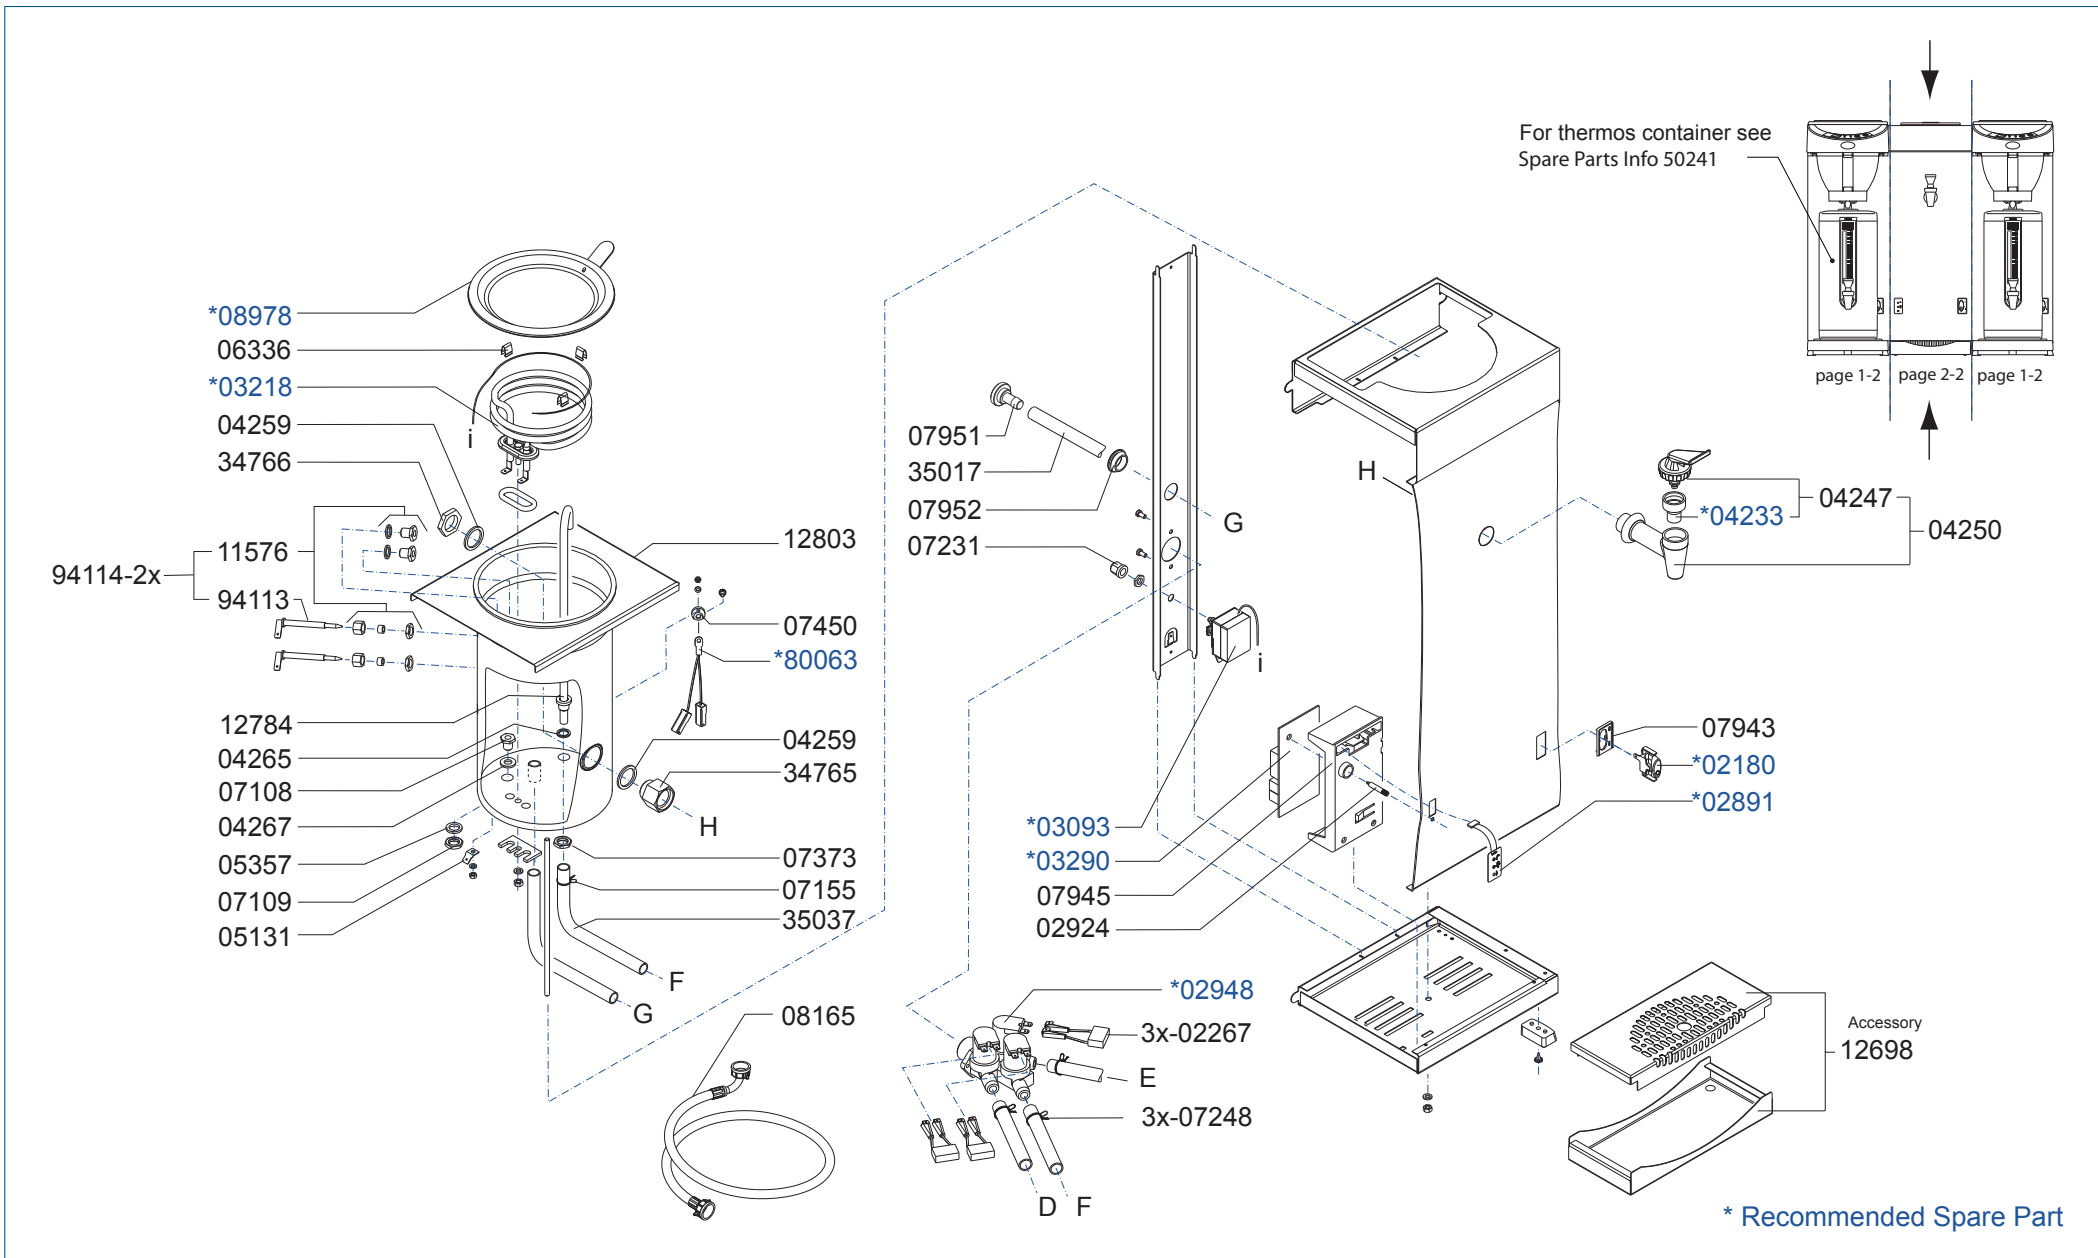

Type : MT202W - ZWART Artikelnummer : 10582	From mach. nr. : 4R 31423 Date : 12-2008	Page : 1 -2 Rev. : 1.0	Drawer : W.B Date : 11-12-2008
Rated voltage : 3N~ 380-415V 50-60Hz 6300W	Spare Parts Info	Animo®	www.animo.eu

Type : MT202W - ZWART Artikelnummer : 10582	From mach. nr. : 4R 31423 Date : 12-2008	Page : 2 -2 Rev. : 1.0	25-08-10 Date : 11-12-2008
Rated voltage : 3N~ 380-415V 50-60Hz 6300W	Spare Parts Info	Animo®	www.animo.eu

Type : MT202W - ZWART

Artikel : 10582

From mach.nr. : 4R31423

Date : 01-12-08

Page : 1-2

Rev. : 1 25-08-10

Drawer : J.S

Date : 01-12-08

[01234] = SPARE PART - ZIE/SEE/SIEHE/VOIR : SPARE PARTS INFO

Type : MT202W - ZWART

Artikel : 10582

From mach.nr. : 4R31423

Date : 01-12-08

Page : 2-2

Rev. : 1 25-08-10

Drawer : J.S