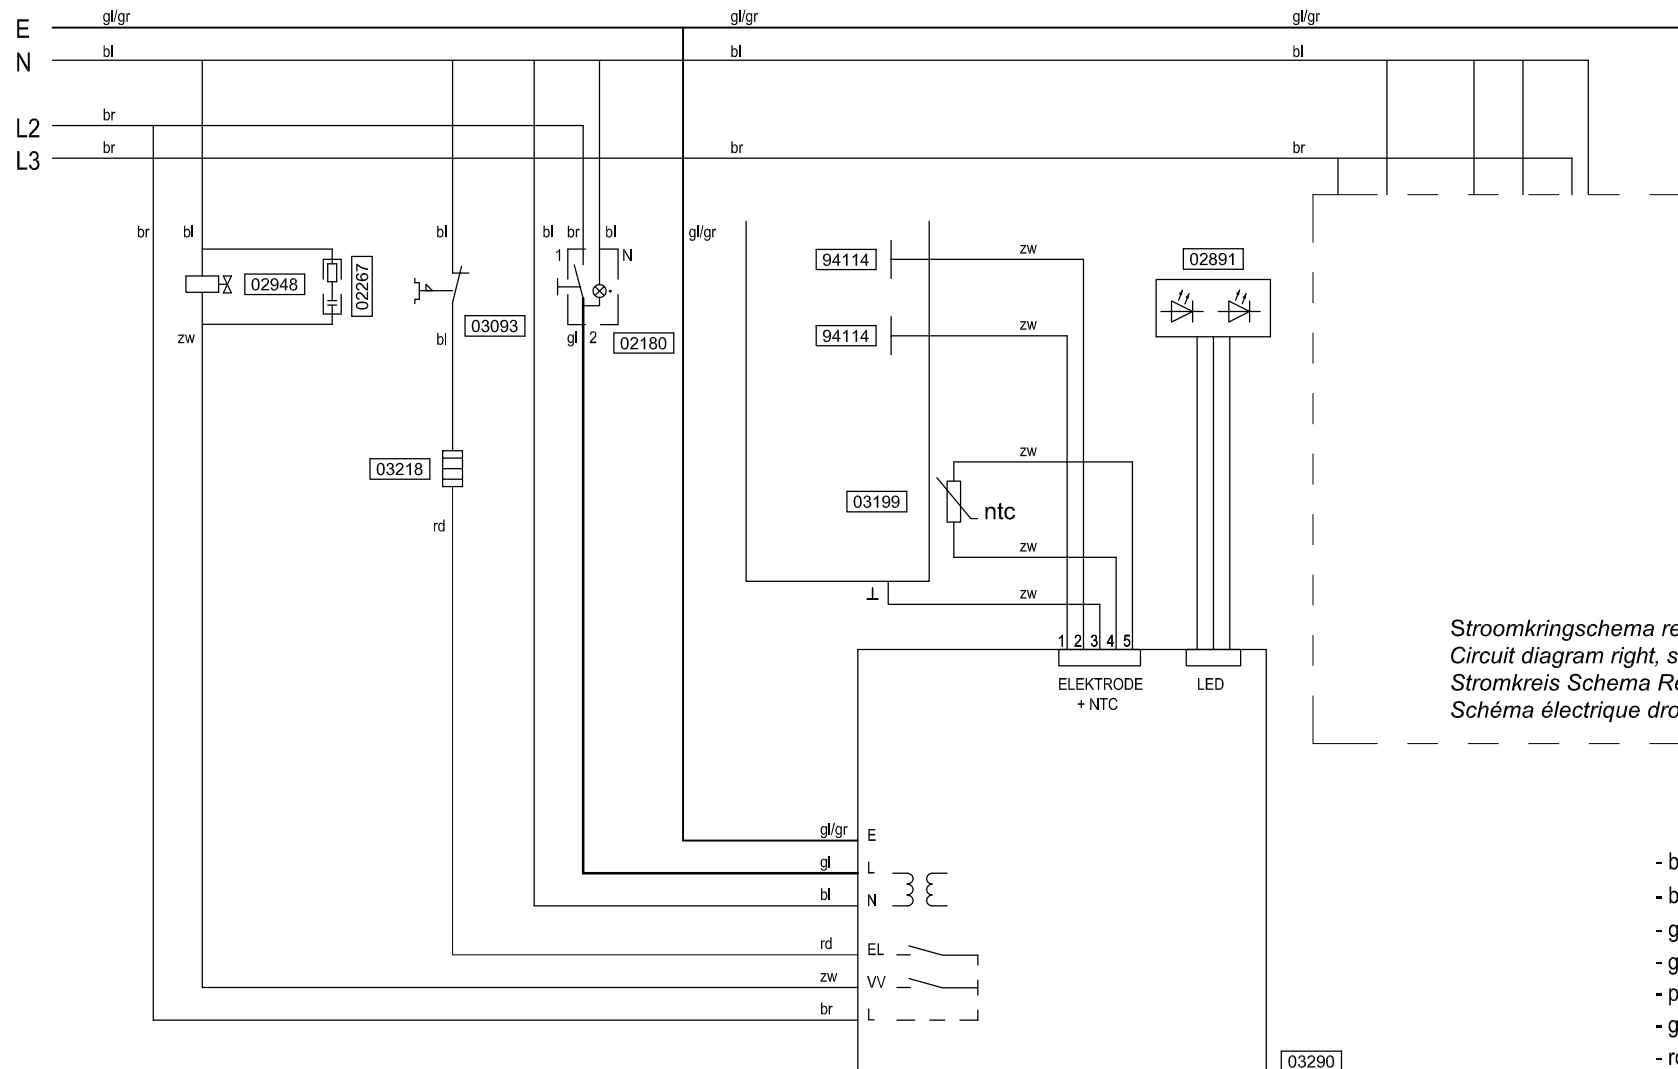

S10582BL1

Stroomkringschema rechts, zie links
Circuit diagram right, see left
Stromkreis Schema Rechts, sehe Links
Schéma électrique droite, voyez à gauche

- bl blauw. blue. blau. bleu.
- br bruin. brown. braun. brun.
- gl geel. yellow. gelb. jaune.
- gr groen. green. grün. vert.
- ps paars. purple. violett. violet
- gs grijs. gray. grau. gris.
- rd rood. red. rot. rouge.
- rs roze. pink. rosa. rose.
- wt wit. white. weiß. blanc.
- zw zwart. black. Schwarz. noir

[01234] = SPARE PART - ZIE/SEE/SIEHE/VOIR : SPARE PARTS INFO

Type : MT202W - ZWART

Artikel : 10582

From mach.nr. : 4R31423

Date : 01-12-08

Page : 2-2

Rev. : 1 25-08-10

Drawer : J.S

Date : 01-12-08

Checked :

Drawing nr. : S10582

Rated voltage: 3N~ 380-415V 50-60Hz 6300W

CIRCUIT DIAGRAM

Animo®
Premium coffee makers and beverage equipment