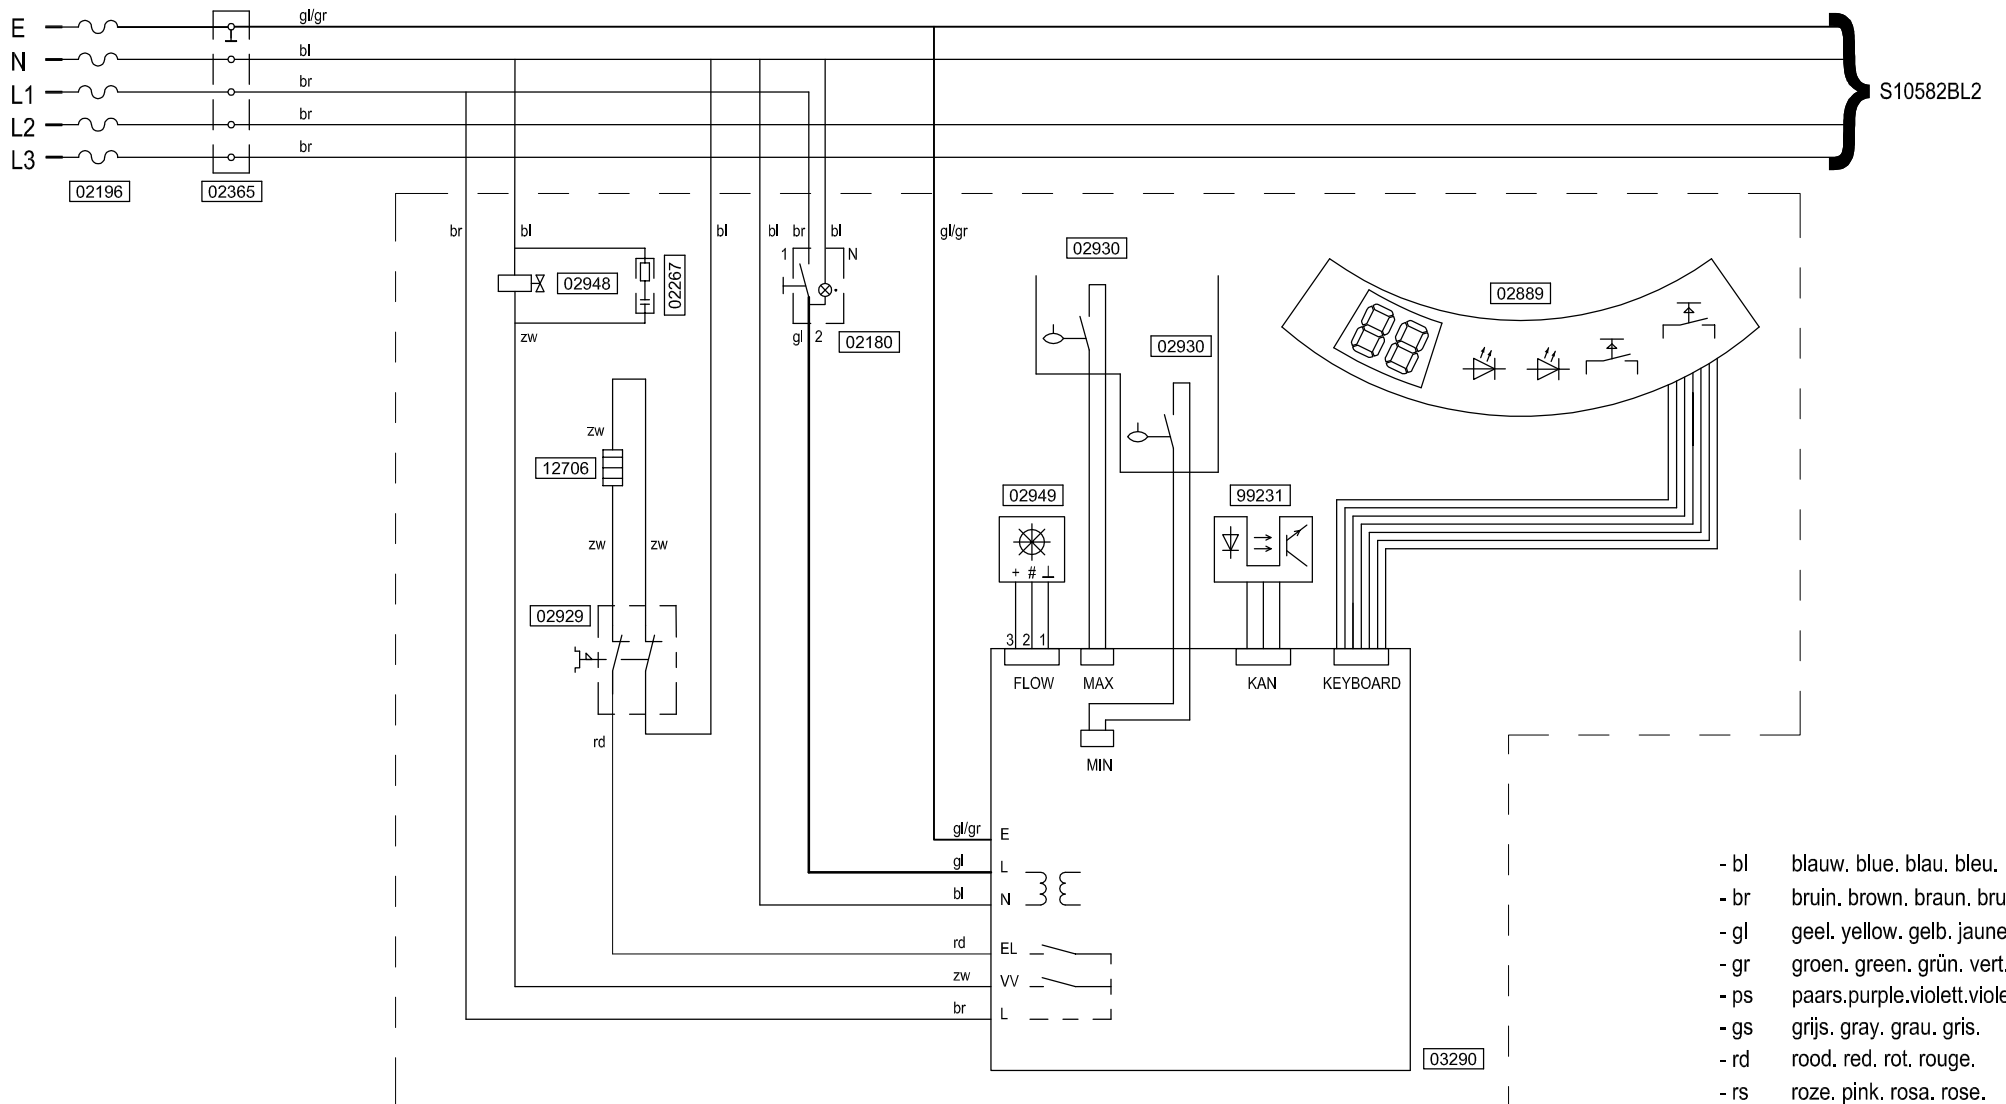

Type : MT202W - ZWART Artikelnummer : 10582	From mach. nr. : 4R 31423 Date : 12-2008	Page : 1 -2 Rev. : 1.0	Drawer : W.B Date : 11-12-2008
Rated voltage : 3N~ 380-415V 50-60Hz 6300W	Spare Parts Info	Animo®	www.animo.eu

Type : MT202W - ZWART Artikelnummer : 10582	From mach. nr. : 4R 31423 Date : 12-2008	Page : 2 -2 Rev. : 1.0	25-08-10 Date : 11-12-2008
Rated voltage : 3N~ 380-415V 50-60Hz 6300W	Spare Parts Info	Animo®	www.animo.eu

Type : MT202W - ZWART

Artikel : 10582

From mach.nr. : 4R31423

Date : 01-12-08

Page : 1-2

Rev. : 1 25-08-10

Drawer : J.S

Date : 01-12-08

[01234] = SPARE PART - ZIE/SEE/SIEHE/VOIR : SPARE PARTS INFO

Type : MT202W - ZWART

Artikel : 10582

From mach.nr. : 4R31423

Date : 01-12-08

Page : 2-2

Rev. : 1 25-08-10

Drawer : J.S