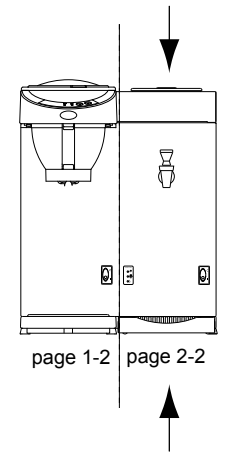

* Recommended Spare Part

Type : MT200Wp - ZWART
 Artikelnummer : 10547

From mach. nr. : 4R31423
 Date : 11-2008

Page : 2 -2
 Rev. : 0

Drawer : EW
 Date : 11-11-2008

Rated voltage : 1N~ 220-240V 50-60Hz 3200W