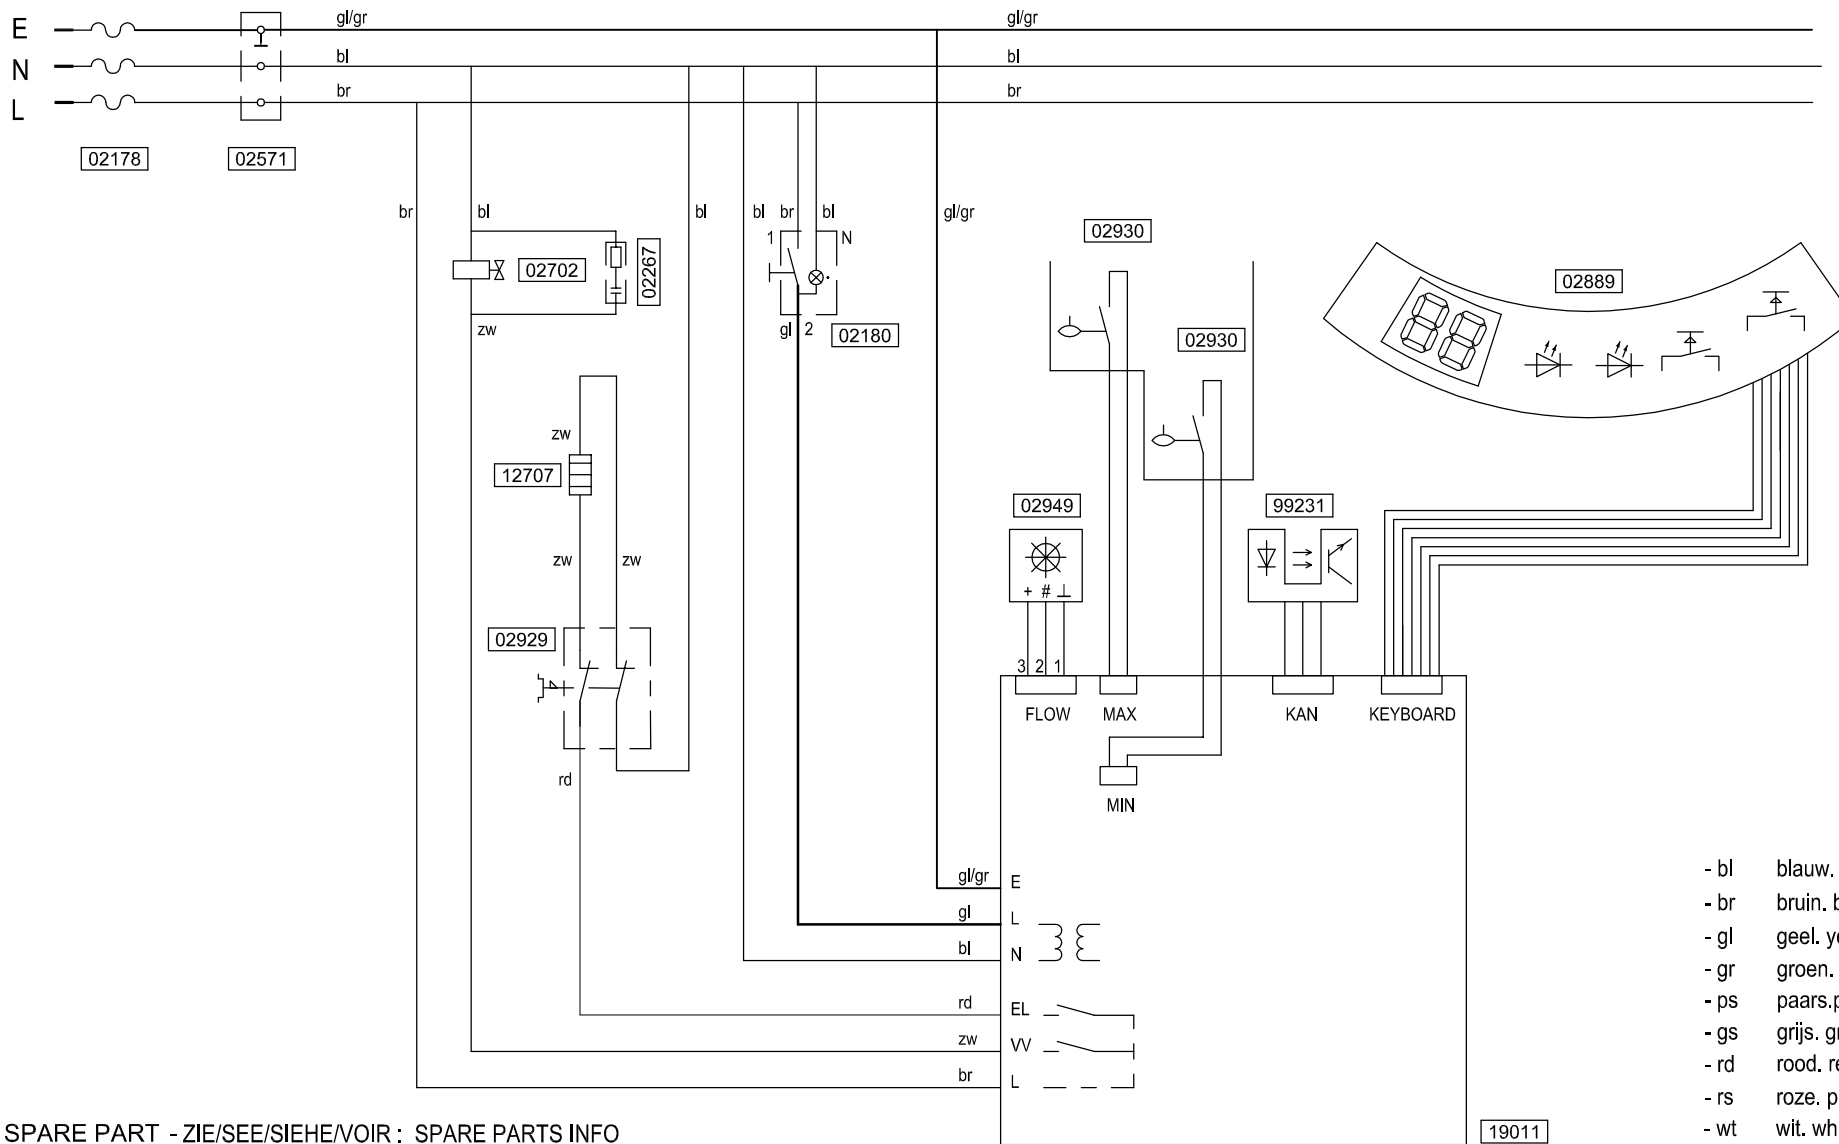

S10547BL2

[01234] = SPARE PART - ZIE/SEE/SIEHE/VOIR : SPARE PARTS INFO

- bl blauw. blue. blau. bleu.
- br bruin. brown. braun. brun.
- gl geel. yellow. gelb. jaune.
- gr groen. green. grün. vert.
- ps paars. purple. violett. violet
- gs grijs. gray. grau. gris.
- rd rood. red. rot. rouge.
- rs roze. pink. rosa. rose.
- wt wit. white. weiß. blanc.
- zw zwart. black. Schwarz. noir

Type : MT200Wp - ZWART

Artikel : 10547

From mach.nr. : 4R31423

Date : 01-12-08

Page : 1-2

Rev. : 0

Drawer : W.B

Date : 01-12-08

Checked : *[Signature]*

Drawing nr. : S10547

Rated voltage: 1N~ 220-240V 50-60Hz 3200W

CIRCUIT DIAGRAM