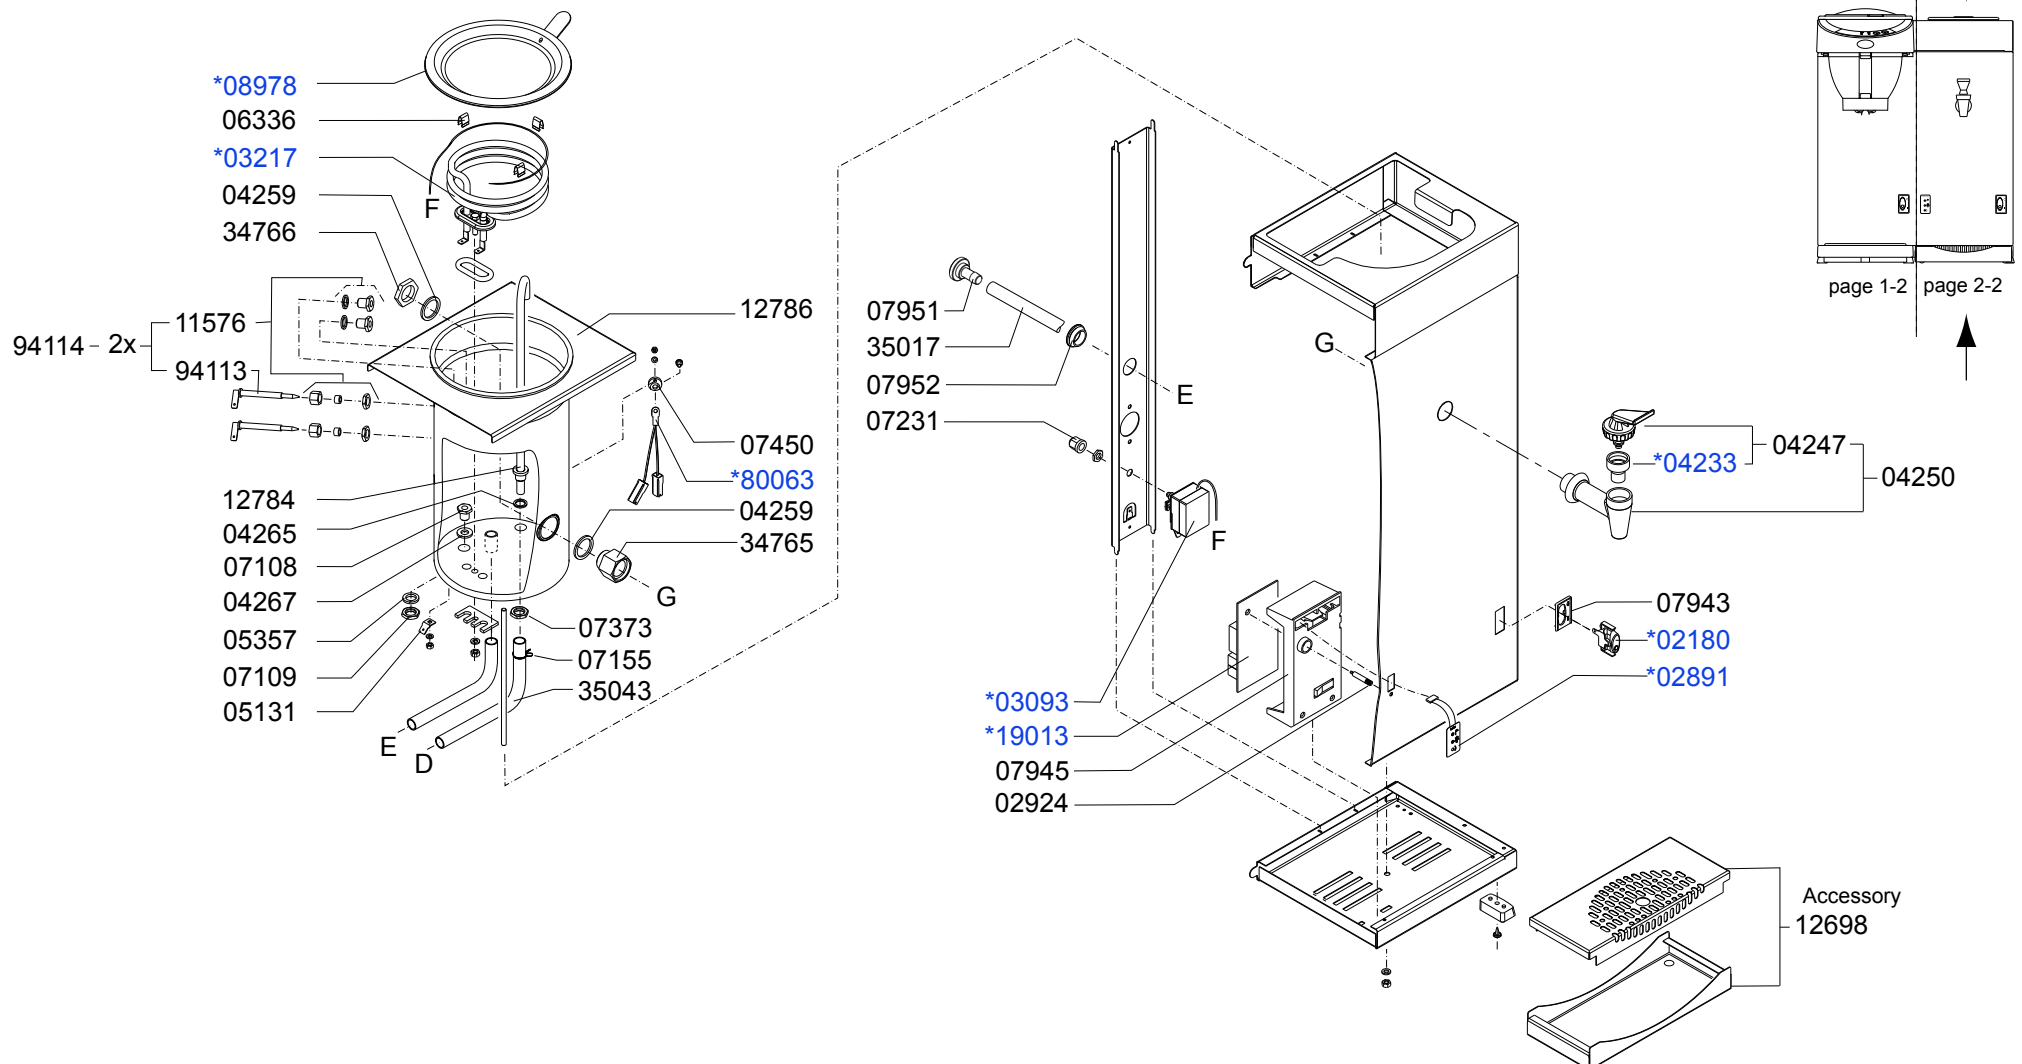

| | | | |
|---|--|-------------------------|----------------------------------|
| Type : MT200Wp - ZWART Artikelnummer : 10547 | From mach. nr. : 4R31423 Date : 11-2008 | Page : 1 -2 Rev. : 0 | Drawer : EW Date : 11-11-2008 |
| Rated voltage : 1N~ 220-240V 50-60Hz 3200W | Spare Parts Info | Animo® | www.animo.eu |

* Recommended Spare Part

Type : MT200Wp - ZWART
 Artikelnummer : 10547

From mach. nr. : 4R31423
 Date : 11-2008

Page : 2 -2
 Rev. : 0

Drawer : EW
 Date : 11-11-2008

Rated voltage : 1N~ 220-240V 50-60Hz 3200W

Type : MT200Wp - ZWART

Artikel : 10547

From mach.nr. : 4R31423

Date : 01-12-08

Page : 1-2

Rev. : 0

Drawer : W.B

Date : 01-12-08

Type : MT200Wp - ZWART

Artikel : 10547

From mach.nr. : 4R31423

Date : 01-12-08

Page : 2-2

Rev. : 0

Drawer : W.B

Date : 01-12-08