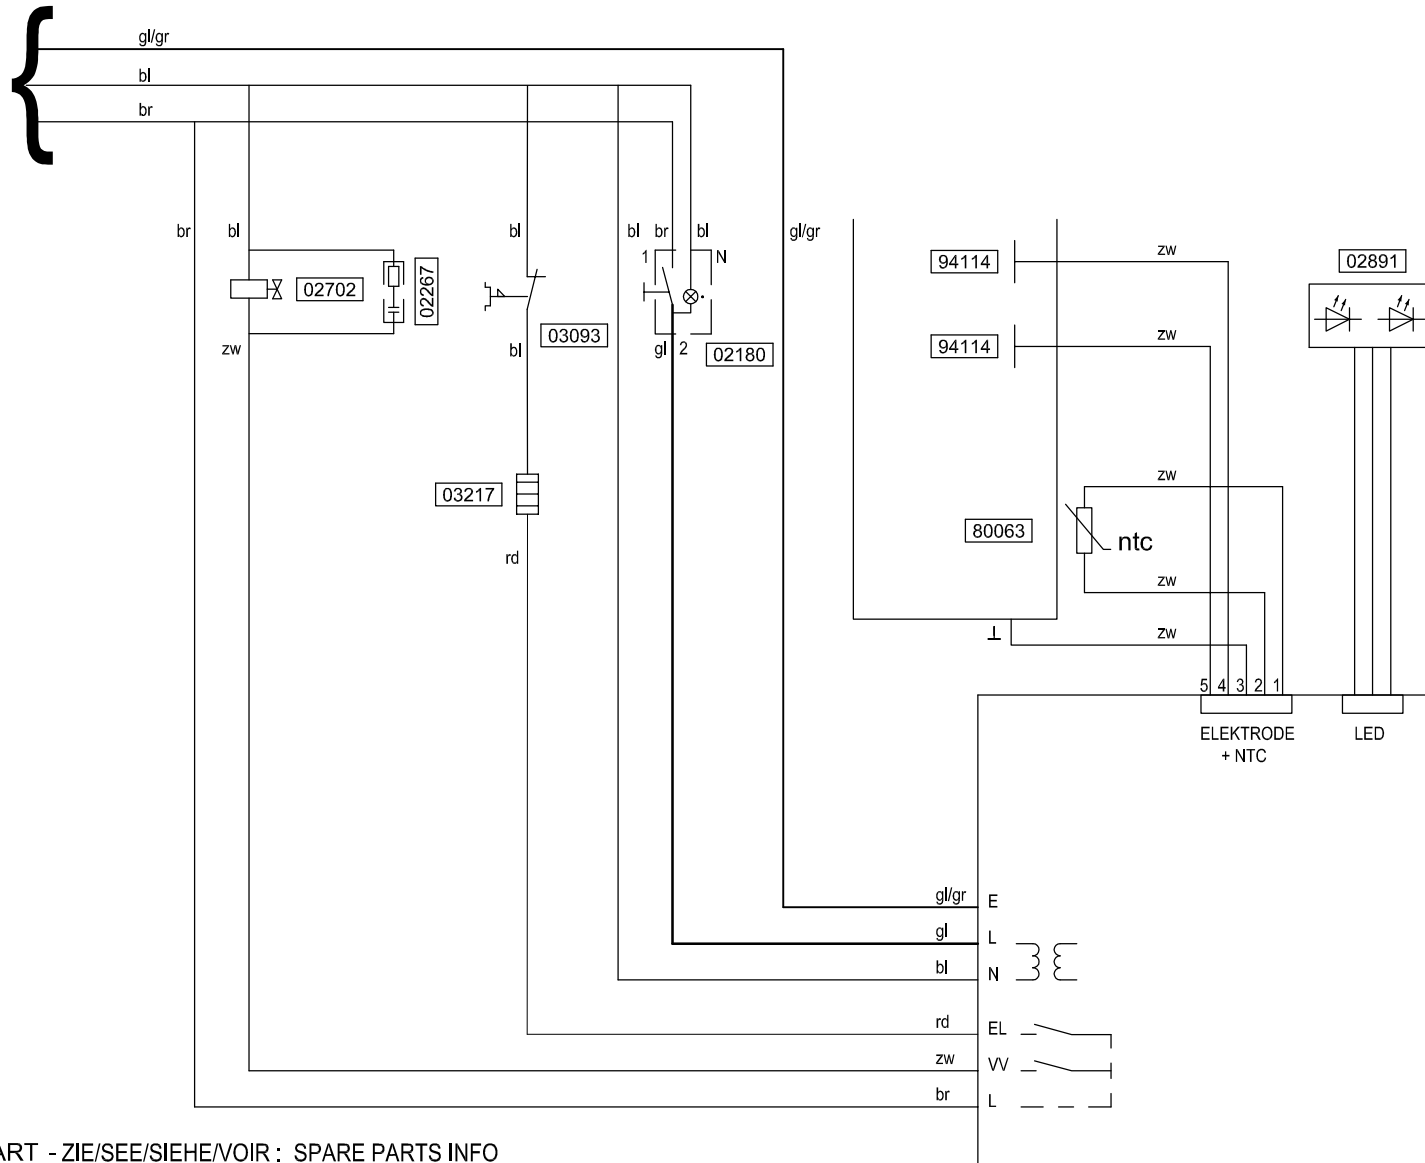

Type : MT200Wp - ZWART

Artikel : 10547

From mach.nr. : 4R31423

Date : 01-12-08

Page : 1-2

Rev. : 0

Drawer : W.B

Date : 01-12-08

Checked : *[Signature]*

Drawing nr. : S10547

Rated voltage: 1N~ 220-240V 50-60Hz 3200W

CIRCUIT DIAGRAM

S10547BL1

[01234] = SPARE PART - ZIE/SEE/SIEHE/VOIR : SPARE PARTS INFO

[19013]

- bl blauw. blue. blau. bleu.
- br bruin. brown. braun. brun.
- gl geel. yellow. gelb. jaune.
- gr groen. green. grün. vert.
- ps paars. purple. violett. violet
- gs grijs. gray. grau. gris.
- rd rood. red. rot. rouge.
- rs roze. pink. rosa. rose.
- wt wit. white. weiß. blanc.
- zw zwart. black. Schwarz. noir

Type : MT200Wp - ZWART

Artikel : 10547

From mach.nr. : 4R31423

Date : 01-12-08

Page : 2-2

Rev. : 0

Drawer : W.B

Date : 01-12-08