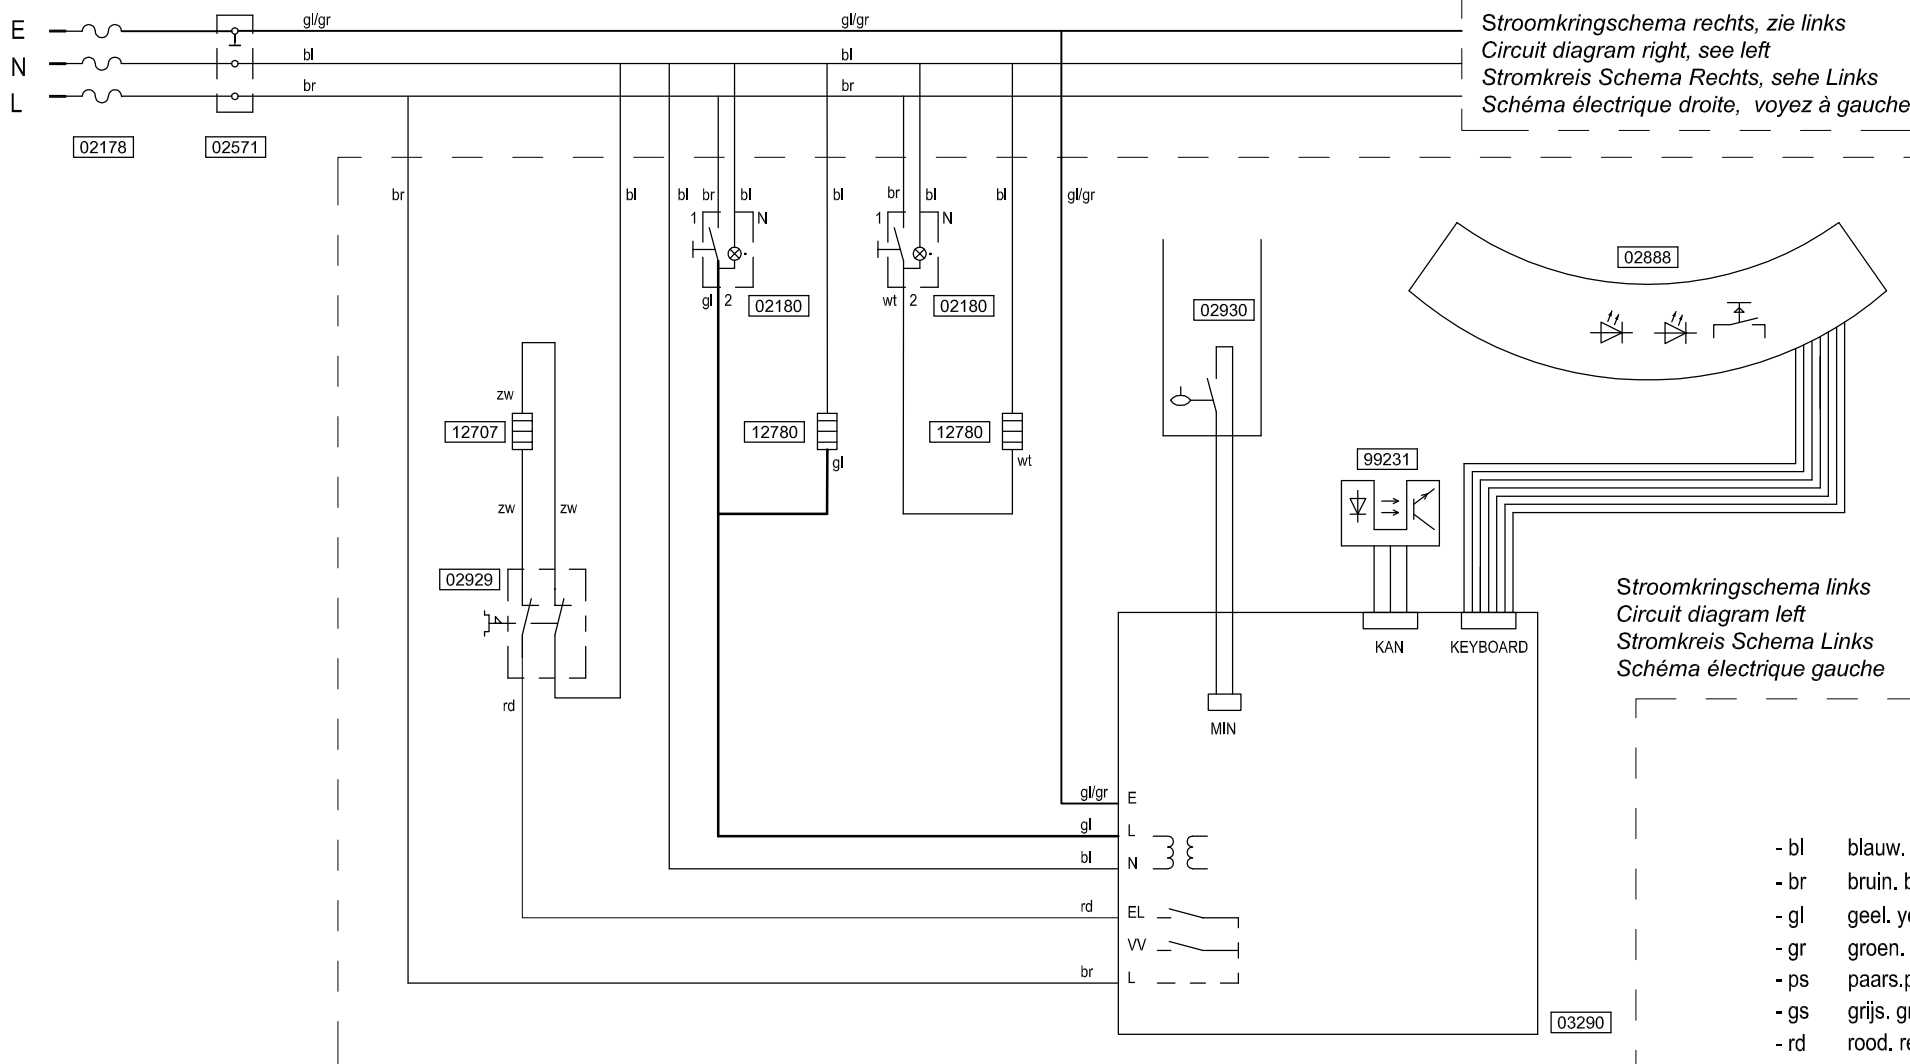

- bl blauw. blue. blau. bleu.
- br bruin. brown. braun. brun.
- gl geel. yellow. gelb. jaune.
- gr groen. green. grün. vert.
- ps paars. purple. violett. violet
- gs grijs. gray. grau. gris.
- rd rood. red. rot. rouge.
- rs roze. pink. rosa. rose.
- wt wit. white. weiß. blanc.
- zw zwart. black. Schwarz. noir

[01234] = SPARE PART - ZIE/SEE/SIEHE/VOIR : SPARE PARTS INFO

Type : M102 - ZWART	From mach.nr. : 4R31423	Page : 1-1	Drawer : W.B
Artikel : 10512	Date : 01-12-08	Rev. : 0	Date : 01-12-08
Rated voltage: 1N~ 220-240V 50-60Hz 3500W	CIRCUIT DIAGRAM	Animo Premium coffee makers and beverage equipment	Checked : <i>[Signature]</i> Drawing nr. : S10512